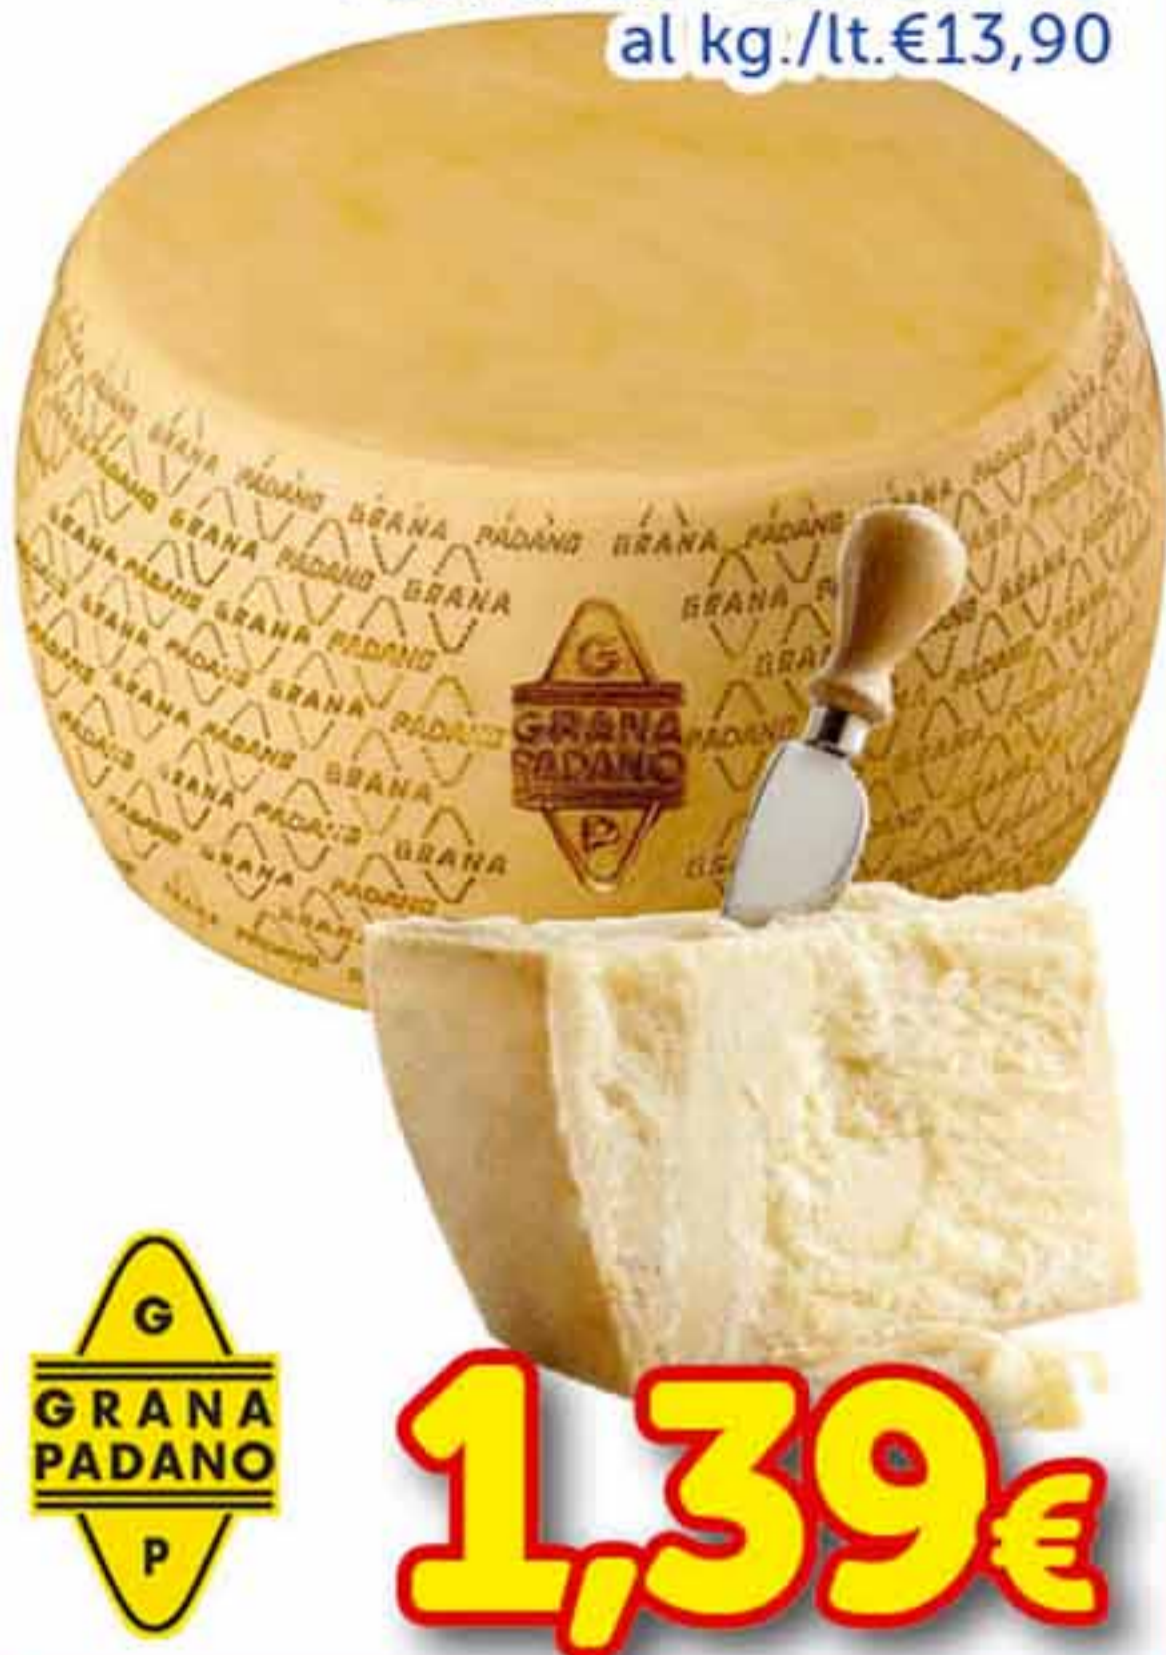

**1,59€**

**SOFT FUSTONE POLVERE 105 MISURINI**

**105 MISURINI**

**6,90€**

**PRIMOAMORE**  
 OLIO EXTRA VERGINE DI OLIVA  
 CL.75  
 al kg./lt. €7,98

**5,99€**

**JOLLY COLOMBANI**  
 PASSATA DI POMODORO DELIZIA  
 BOTTIGLIA ML.700  
 al kg./lt. €0,98

**0,69€**

**RAGUSA LATTE**  
 LATTE UHT P.S.  
 LT.1 BRIK

**0,89€**

**PREZZO STOCK**  
**PIUMONE**  
 Matrimoniale/Singolo  
 Fino ad esaurimento scorte

~~€ 89,99~~

**9,99€**

ARTICOLI PER LA CASA • IGIENE • BELLEZZA • ALIMENTARI

**GRANA PADANO**  
FORMA 16 MESI L'ETTO  
al kg./lt. €13,90

**1,39€**

**IL DUCA**  
PROSCIUTTO COTTO  
ALTA QUALITÀ L'ETTO  
al kg./lt. €12,90

**1,29€**

**SOLE**  
FORMAGGIO  
A PASTA FILATA  
L'ETTO  
al kg./lt. €9,90